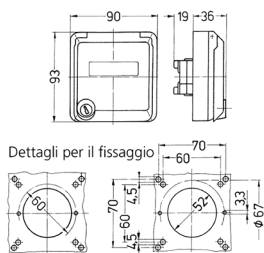

Presa per porte dati Cepex, bianco alpino

Articolo 4354

- come presa da pannello
- per accogliere connettori RJ45
- con casella d'iscrizione
- 2 chiavi
- chiusura identica: n. d'ordine + indice G

Specifiche tecniche

Grado di protezione	IP 44
Chiusura di sicurezza	false
Peso	142 g
Dichiarazione di conformità	EAC

Disegni e dimensioni

Disegno
1 MB 305

Dim. in mm