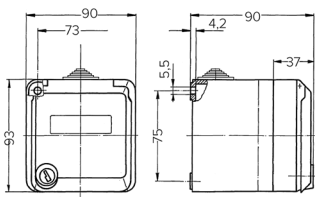

## Presa per porte dati Cepex, grigio

Articolo 4350

- come presa da parete
- per accogliere connettori RJ45
- 2 chiavi
- chiusura identica: n. d'ordine + indice G

## Specifiche tecniche

Grado di protezione	IP 44
Chiusura di sicurezza	false
Peso	160 g
Dichiarazione di conformità	EAC

## Disegni e dimensioni

Disegno  
1 MB 564  
Dim. in mm