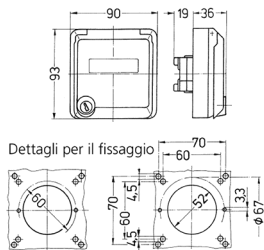

Presa per porte dati Cepex, bianco alpino

Articolo 4324

- come presa da pannello
- per accogliere connettori RJ45
- con casella d'iscrizione
- 2 chiavi
- chiusura identica: n. d'ordine + indice G

Specifiche tecniche

Grado di protezione	IP 44
Chiusura di sicurezza	false
Peso	160 g
Dichiarazione di conformità	EAC

Disegni e dimensioni

Disegno
1 MB 305

Dim. in mm