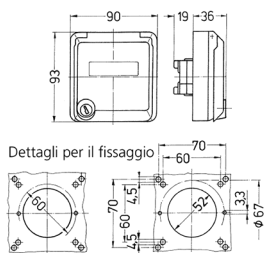

## Presa per porte dati Cepex, grigio

Articolo 4322

- come presa da pannello
- per accogliere connettori RJ45
- con casella d'iscrizione
- 2 chiavi
- chiusura identica: n. d'ordine + indice G

## Specifiche tecniche

Grado di protezione	IP 44
Chiusura di sicurezza	false
Peso	147 g
Dichiarazione di conformità	EAC

## Disegni e dimensioni

Disegno  
1 MB 305

Dim. in mm