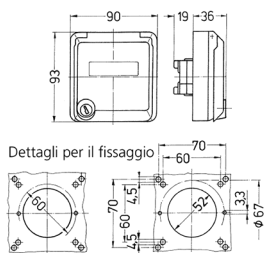

Presa per porte dati Cepex, bianco alpino

Articolo 4304

- come presa da pannello
- per accogliere connettori RJ45
- con casella d'iscrizione
- 2 chiavi
- chiusura identica: n. d'ordine + indice G

Specifiche tecniche

Grado di protezione	IP 44
Chiusura di sicurezza	false
Peso	160 g
Dichiarazione di conformità	EAC

Disegni e dimensioni

Disegno
1 MB 305

Dim. in mm