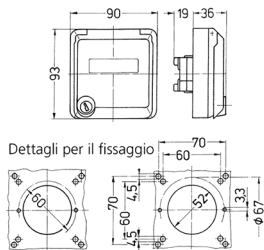

Presa per porte dati Cepex, grigio

Articolo 4302

- come presa da pannello
- per accogliere connettori RJ45
- con casella d'iscrizione
- 2 chiavi
- chiusura identica: n. d'ordine + indice G

Specifiche tecniche

Grado di protezione	IP 44
Chiusura di sicurezza	false
Peso	151 g
Dichiarazione di conformità	EAC

Disegni e dimensioni

Disegno
1 MB 305

Dim. in mm