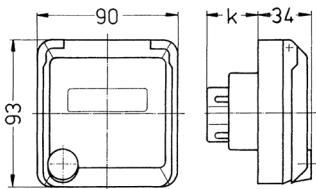

Presa da pannello Cepex, bianco alpino

Articolo 4274

- morsetti a vite
- con casella d'iscrizione
- adatta per l'installazione in canaline portacavi e torrette di alimentazione

Specifiche tecniche

Corrente	32 A
Poli	3 p
Voltaggio	230 V
Posizioni orologio	6 h
Hertz	50-60 Hz
Grado di protezione	IP 44
Chiusura di sicurezza	false
Peso	216 g
Dichiarazione di conformità	VDE, EAC

Disegni e dimensioni

Disegno 1 MB 318	Amp. Poli	16			32		
		3	4	5	3	4	5
Dim. in mm	k	32	32	32	48	48	48
Sezione conduttore da a mm ²		1,5	1,5	1,5	2,5	2,5	2,5
		-4	-4	-4	-6	-6	-6