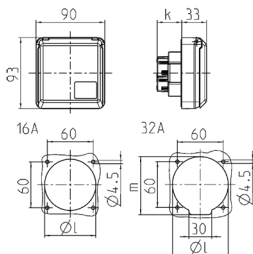

## Presa da pannello Cepex, bianco alpino

Articolo 4263

- morsetti a vite
- adatta per l'installazione in canaline portacavi e torrette di alimentazione
- resistente ai colpi di palla a norma DIN 18032

### Specifiche tecniche

Corrente	32 A
Poli	5 p
Voltaggio	400 V
Posizioni orologio	6 h
Hertz	50-60 Hz
Grado di protezione	IP 44
Chiusura di sicurezza	false
Peso	255 g
Dichiarazione di conformità	VDE, EAC

### Disegni e dimensioni

Disegno 1 MB 315	Amp. Poli	16			32		
		3	4	5	3	4	5
Dim. in mm	k	32	32	32	48	48	48
	l	55	60	67	65	65	73
	m	-	-	-	70	70	76
Sezione conduttore da a mm <sup>2</sup>		1,5	1,5	1,5	2,5	2,5	2,5
		-4	-4	-4	-6	-6	-6