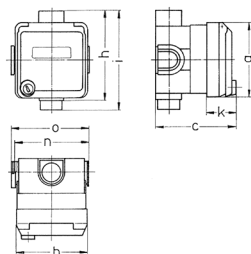

## Pres a incasso Cepex, bianco alpino

Articolo 4246

- morsetti a vite
- con casella d'iscrizione
- chiusura con serratura di sicurezza
- due chiavi
- da chiusa non può essere smontata
- disponibile anche con chiusura identica con scatola per montaggio a incasso
- chiusura identica: n. d'ordine + indice G

## Specifiche tecniche

Corrente	16 A
Poli	5 p
Voltaggio	400 V
Posizioni orologio	6 h
Hertz	50-60 Hz
Grado di protezione	IP 44
Chiusura di sicurezza	false
Peso	307 g
Dichiarazione di conformità	VDE, EAC

## Disegni e dimensioni

Disegno 1 MB 352	Amp. Poli	16			32		
		3	4	5	3	4	5
Dim. in mm	a	93	93	93	93	93	93
	b	90	90	90	90	90	90
	c	98	98	98	98	98	98
	h	111	111	111	111	111	111
	i	124	124	124	124	124	124
	k	36	36	36	36	36	36
	n	91	91	91	91	91	91
	o	95	95	95	95	95	95
Sezione conduttore da a mm <sup>2</sup>		1,5	1,5	1,5	2,5	2,5	2,5
		-4	-4	-4	-6	-6	-6