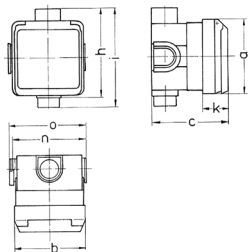

Pres a incasso Cepex, bianco alpino

Articolo 4245

- morsetti a vite
- con scatola per montaggio a incasso
- resistente ai colpi di palla a norma DIN 18032

Specifiche tecniche

Corrente	32 A
Poli	5 p
Voltaggio	400 V
Posizioni orologio	6 h
Hertz	50-60 Hz
Grado di protezione	IP 44
Chiusura di sicurezza	false
Peso	345 g
Dichiarazione di conformità	VDE, EAC

Disegni e dimensioni

Disegno 1 MB 336	Amp. Poli	16			32		
		3	4	5	3	4	5
Dim. in mm	a	93	93	93	93	93	93
	b	90	90	90	90	90	90
	c	95	95	95	95	95	95
	h	111	111	111	111	111	111
	i	124	124	124	124	124	124
	k	33	33	33	33	33	33
	n	91	91	91	91	91	91
	o	95	95	95	95	95	95
Sezione conduttore da a mm ²		1,5	1,5	1,5	2,5	2,5	2,5
		-4	-4	-4	-6	-6	-6