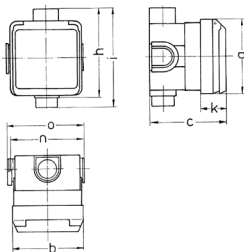

## Pres a incasso Cepex, bianco alpino

Articolo 4243

- morsetti a vite
- con scatola per montaggio a incasso
- resistente ai colpi di palla a norma DIN 18032

### Specifiche tecniche

Corrente	16 A
Poli	3 p
Voltaggio	230 V
Posizioni orologio	6 h
Hertz	50-60 Hz
Grado di protezione	IP 44
Chiusura di sicurezza	false
Peso	259 g
Dichiarazione di conformità	VDE, EAC

### Disegni e dimensioni

Disegno 1 MB 336	Amp. Poli	16			32		
		3	4	5	3	4	5
Dim. in mm	a	93	93	93	93	93	93
	b	90	90	90	90	90	90
	c	95	95	95	95	95	95
	h	111	111	111	111	111	111
	i	124	124	124	124	124	124
	k	33	33	33	33	33	33
	n	91	91	91	91	91	91
	o	95	95	95	95	95	95
Sezione conduttore da a mm <sup>2</sup>		1,5	1,5	1,5	2,5	2,5	2,5
		-4	-4	-4	-6	-6	-6