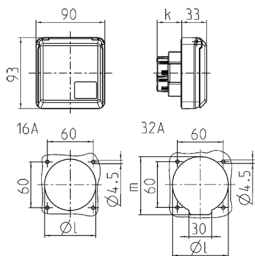

Presa da pannello Cepex, bianco perla Articolo 4233

- morsetti a vite
- adatta per l'installazione in canaline portacavi e torrette di alimentazione
- resistente ai colpi di palla a norma DIN 18032

Specifiche tecniche

Corrente	16 A
Poli	4 p
Voltaggio	230 V
Posizioni orologio	9 h
Hertz	50-60 Hz
Grado di protezione	IP 44
Chiusura di sicurezza	false
Peso	181 g
Dichiarazione di conformità	VDE, EAC

Disegni e dimensioni

Disegno 1 MB 315	Amp. Poli	16			32		
		3	4	5	3	4	5
Dim. in mm	k	32	32	32	48	48	48
	l	55	60	67	65	65	73
	m	-	-	-	70	70	76
Sezione conduttore da a mm ²		1,5	1,5	1,5	2,5	2,5	2,5
		-4	-4	-4	-6	-6	-6