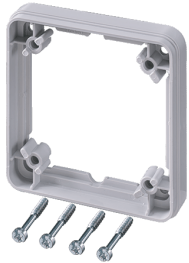

Telaio distanziatore

Articolo 4191

- come compensazione in altezza
- adatto per tutte le prese da parete Cepex SCHUKO® e per tutte le prese da parete Cepex CEE 16 A e 32 A

Specifiche tecniche

Peso	35 g
Dichiarazione di conformità	EAC

Disegni e dimensioni