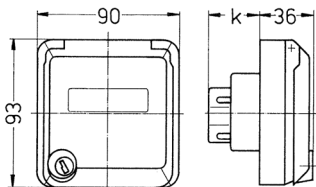

Presa da pannello Cepex, bianco perla

Articolo 4178

- morsetti a vite
- con casella d'iscrizione
- chiusura con serratura di sicurezza
- due chiavi
- da chiusa non può essere smontata
- disponibile anche con chiusura identica
- adatta per l'installazione in canaline portacavi e torrette di alimentazione
- chiusura identica: n. d'ordine + indice G

Specifiche tecniche

Corrente	32 A
Poli	4 p
Voltaggio	400 V
Posizioni orologio	6 h
Hertz	50-60 Hz
Grado di protezione	IP 44
Chiusura di sicurezza	false
Peso	251 g
Dichiarazione di conformità	VDE, EAC

Disegni e dimensioni

Disegno 1 MB 320	Amp. Poli	16			32		
		3	4	5	3	4	5
Dim. in mm	k	32	32	32	48	48	48
Sezione conduttore da a mm ²		1,5	1,5	1,5	2,5	2,5	2,5
		-4	-4	-4	-6	-6	-6