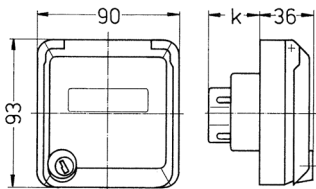

## Presa da pannello Cepex, bianco perla

Articolo 4173

- morsetti a vite
- con casella d'iscrizione
- chiusura con serratura di sicurezza
- due chiavi
- da chiusa non può essere smontata
- disponibile anche con chiusura identica
- adatta per l'installazione in canaline portacavi e torrette di alimentazione
- chiusura identica: n. d'ordine + indice G

## Specifiche tecniche

Corrente	16 A
Poli	4 p
Voltaggio	400 V
Posizioni orologio	6 h
Hertz	50-60 Hz
Grado di protezione	IP 44
Chiusura di sicurezza	false
Peso	217 g
Dichiarazione di conformità	VDE, EAC

## Disegni e dimensioni

Disegno 1 MB 320	Amp. Poli	16			32		
		3	4	5	3	4	5
Dim. in mm	k	32	32	32	48	48	48
Sezione conduttore da a mm <sup>2</sup>		1,5	1,5	1,5	2,5	2,5	2,5
		-4	-4	-4	-6	-6	-6