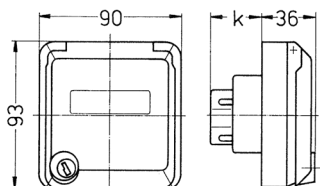

Presa da pannello Cepex, bianco perla Articolo 4172

- morsetti a vite
- con casella d'iscrizione
- chiusura con serratura di sicurezza
- due chiavi
- da chiusa non può essere smontata
- disponibile anche con chiusura identica
- adatta per l'installazione in canaline portacavi e torrette di alimentazione
- chiusura identica: n. d'ordine + indice G

Specifiche tecniche

Corrente	16 A
Poli	3 p
Voltaggio	230 V
Posizioni orologio	6 h
Hertz	50-60 Hz
Grado di protezione	IP 44
Chiusura di sicurezza	false
Peso	210 g
Dichiarazione di conformità	VDE, EAC

Disegni e dimensioni

Disegno 1 MB 320	Amp. Poli	16			32		
		3	4	5	3	4	5
Dim. in mm	k	32	32	32	48	48	48
Sezione conduttore da a mm ²		1,5	1,5	1,5	2,5	2,5	2,5
		-4	-4	-4	-6	-6	-6