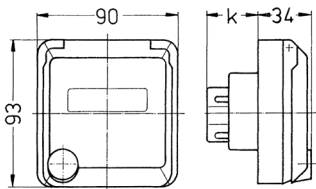

Presa da pannello Cepex, bianco perla

Articolo 4147

- morsetti a vite
- con casella d'iscrizione
- adatta per l'installazione in canaline portacavi e torrette di alimentazione

Specifiche tecniche

Corrente	32 A
Poli	3 p
Voltaggio	230 V
Posizioni orologio	6 h
Hertz	50-60 Hz
Grado di protezione	IP 44
Chiusura di sicurezza	false
Peso	216 g
Dichiarazione di conformità	VDE, EAC

Disegni e dimensioni

Disegno 1 MB 318	Amp. Poli	16			32		
		3	4	5	3	4	5
Dim. in mm	k	32	32	32	48	48	48
Sezione conduttore da a mm ²		1,5	1,5	1,5	2,5	2,5	2,5
		-4	-4	-4	-6	-6	-6