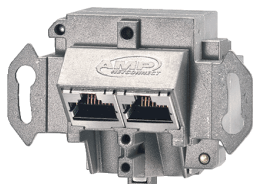

Modulo per porte dati

Articolo 41456

- AMP, modello: 2 frutti RJ45, Cat. 6, (modello AMP Twist Dual/Outlet)
- adatto per presa dati Cepex, n. d'ordine 4350 e varianti

Specifiche tecniche

Chiusura di sicurezza	false
Peso	40 g
Dichiarazione di conformità	EAC