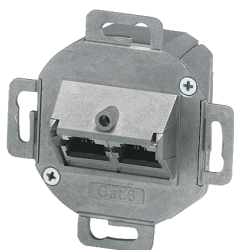

## Modulo per porte dati

Articolo 41452

- TKM, modello: 2 frutti RJ45, Cat. 6, (modello KDMF)
- adatto per presa dati Cepex, n. d'ordine 4300 e varianti

## Specifiche tecniche

Chiusura di sicurezza	false
Peso	143 g
Dichiarazione di conformità	EAC