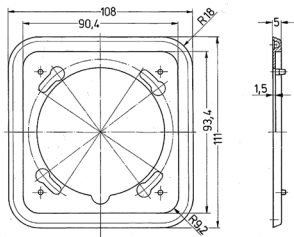

Telaio di copertura Cepex

Articolo 41423

- singolo
- adatto per tutte le prese Cepex a incasso e da pannello 16 A e 32 A, per l'installazione di apparecchi singoli e per la combinazione in verticale di un numero illimitato di prese a innesto

Specifiche tecniche

Peso	20 g
Dichiarazione di conformità	EAC

Disegni e dimensioni

Disegno
1 MB 363
Dim. in mm