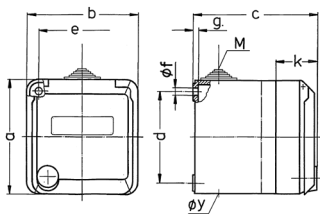

Presa da parete Cepex, grigio

Articolo 4140

- morsetti a vite
- con casella d'iscrizione

Specifiche tecniche

Corrente	32 A
Poli	5 p
Voltaggio	400 V
Posizioni orologio	6 h
Hertz	50-60 Hz
Grado di protezione	IP 44
Chiusura di sicurezza	false
Peso	406 g
Dichiarazione di conformità	VDE, EAC, CQC

Disegni e dimensioni

Disegno 1 MB 317	Amp. Poli	16			32		
		3	4	5	3	4	5
Dim. in mm	a	93	93	93	93	93	93
	b	90	90	90	90	90	90
	c	88	88	88	100	100	100
	d	75	75	75	75	75	75
	e	73	73	73	73	73	73
	f	5,5	5,5	5,5	5,5	5,5	5,5
	g	4,2	4,2	4,2	4,2	4,2	4,2
	k	34	34	34	34	34	34
	y	25,5	25,5	25,5	25,5	25,5	25,5
	M	25x1,5	25x1,5	25x1,5	25x1,5	25x1,5	25x1,5
Sezione conduttore da a mm ²		1,5	1,5	1,5	2,5	2,5	2,5
		-4	-4	-4	-6	-6	-6