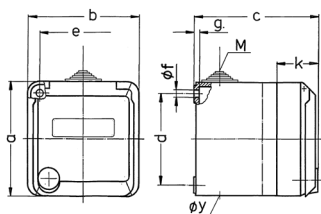

## Presa da parete Cepex, grigio

Articolo 4137

- morsetti a vite
- con casella d'iscrizione

### Specifiche tecniche

Corrente	32 A
Poli	3 p
Voltaggio	230 V
Posizioni orologio	6 h
Hertz	50-60 Hz
Grado di protezione	IP 44
Chiusura di sicurezza	false
Peso	364 g
Dichiarazione di conformità	VDE, EAC, CQC

### Disegni e dimensioni

Disegno 1 MB 317	Amp. Poli	16			32		
		3	4	5	3	4	5
Dim. in mm	a	93	93	93	93	93	93
	b	90	90	90	90	90	90
	c	88	88	88	100	100	100
	d	75	75	75	75	75	75
	e	73	73	73	73	73	73
	f	5,5	5,5	5,5	5,5	5,5	5,5
	g	4,2	4,2	4,2	4,2	4,2	4,2
	k	34	34	34	34	34	34
	y	25,5	25,5	25,5	25,5	25,5	25,5
	M	25x1,5	25x1,5	25x1,5	25x1,5	25x1,5	25x1,5
Sezione conduttore da a mm <sup>2</sup>		1,5	1,5	1,5	2,5	2,5	2,5
		-4	-4	-4	-6	-6	-6