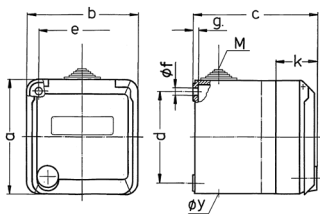

## Presa da parete Cepex, grigio

Articolo 4132

- morsetti a vite
- con casella d'iscrizione

### Specifiche tecniche

Corrente	16 A
Poli	3 p
Voltaggio	230 V
Posizioni orologio	6 h
Hertz	50-60 Hz
Grado di protezione	IP 44
Chiusura di sicurezza	false
Peso	286 g
Dichiarazione di conformità	VDE, EAC, CQC

### Disegni e dimensioni

Disegno 1 MB 317	Amp. Poli	16			32		
		3	4	5	3	4	5
Dim. in mm	a	93	93	93	93	93	93
	b	90	90	90	90	90	90
	c	88	88	88	100	100	100
	d	75	75	75	75	75	75
	e	73	73	73	73	73	73
	f	5,5	5,5	5,5	5,5	5,5	5,5
	g	4,2	4,2	4,2	4,2	4,2	4,2
	k	34	34	34	34	34	34
	y	25,5	25,5	25,5	25,5	25,5	25,5
	M	25x1,5	25x1,5	25x1,5	25x1,5	25x1,5	25x1,5
Sezione conduttore da a mm <sup>2</sup>		1,5	1,5	1,5	2,5	2,5	2,5
		-4	-4	-4	-6	-6	-6