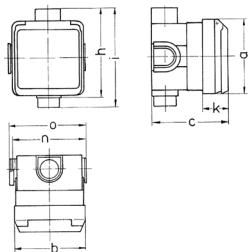

Pres a incasso Cepex, bianco perla

Articolo 4130

- morsetti a vite
- con scatola per montaggio a incasso
- resistente ai colpi di palla a norma DIN 18032

Specifiche tecniche

Corrente	32 A
Poli	5 p
Voltaggio	400 V
Posizioni orologio	6 h
Hertz	50-60 Hz
Grado di protezione	IP 44
Chiusura di sicurezza	false
Peso	344 g
Dichiarazione di conformità	VDE, EAC, CQC

Disegni e dimensioni

Disegno 1 MB 336	Amp. Poli	16			32		
		3	4	5	3	4	5
Dim. in mm	a	93	93	93	93	93	93
	b	90	90	90	90	90	90
	c	95	95	95	95	95	95
	h	111	111	111	111	111	111
	i	124	124	124	124	124	124
	k	33	33	33	33	33	33
	n	91	91	91	91	91	91
	o	95	95	95	95	95	95
Sezione conduttore da a mm ²		1,5	1,5	1,5	2,5	2,5	2,5
		-4	-4	-4	-6	-6	-6