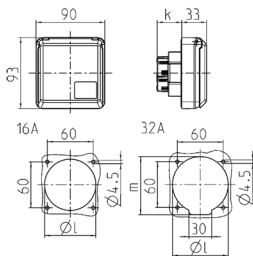

Presa da pannello Cepex, bianco perla

Articolo 4120

- morsetti a vite
- adatta per l'installazione in canaline portacavi e torrette di alimentazione
- resistente ai colpi di palla a norma DIN 18032

Specifiche tecniche

Corrente	32 A
Poli	5 p
Voltaggio	400 V
Posizioni orologio	6 h
Hertz	50-60 Hz
Grado di protezione	IP 44
Chiusura di sicurezza	false
Peso	257 g
Dichiarazione di conformità	VDE, EAC, CQC

Disegni e dimensioni

Disegno 1 MB 315	Amp. Poli	16			32		
		3	4	5	3	4	5
Dim. in mm	k	32	32	32	48	48	48
	l	55	60	67	65	65	73
	m	-	-	-	70	70	76
Sezione conduttore da a mm ²		1,5	1,5	1,5	2,5	2,5	2,5
		-4	-4	-4	-6	-6	-6