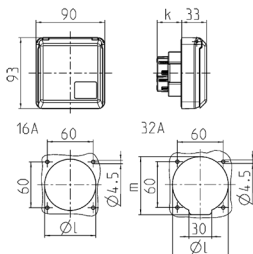

Presa da pannello Cepex, bianco perla Articolo 4118

- morsetti a vite
- adatta per l'installazione in canaline portacavi e torrette di alimentazione
- resistente ai colpi di palla a norma DIN 18032

Specifiche tecniche

Corrente	32 A
Poli	4 p
Voltaggio	400 V
Posizioni orologio	6 h
Hertz	50-60 Hz
Grado di protezione	IP 44
Chiusura di sicurezza	false
Peso	234 g
Dichiarazione di conformità	VDE, EAC, CQC

Disegni e dimensioni

Disegno 1 MB 315	Amp. Poli	16			32		
		3	4	5	3	4	5
Dim. in mm	k	32	32	32	48	48	48
	l	55	60	67	65	65	73
	m	-	-	-	70	70	76
Sezione conduttore da a mm ²		1,5	1,5	1,5	2,5	2,5	2,5
		-4	-4	-4	-6	-6	-6