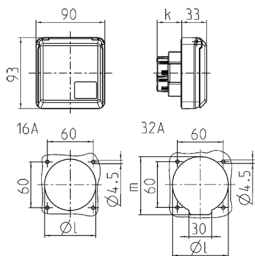

Presa da pannello Cepex, bianco perla Articolo 4117

- morsetti a vite
- adatta per l'installazione in canaline portacavi e torrette di alimentazione
- resistente ai colpi di palla a norma DIN 18032

Specifiche tecniche

Corrente	32 A
Poli	3 p
Voltaggio	230 V
Posizioni orologio	6 h
Hertz	50-60 Hz
Grado di protezione	IP 44
Chiusura di sicurezza	false
Peso	216 g
Dichiarazione di conformità	VDE, EAC, CQC

Disegni e dimensioni

Disegno 1 MB 315	Amp. Poli	16			32		
		3	4	5	3	4	5
Dim. in mm	k	32	32	32	48	48	48
	l	55	60	67	65	65	73
	m	-	-	-	70	70	76
Sezione conduttore da a mm ²		1,5	1,5	1,5	2,5	2,5	2,5
		-4	-4	-4	-6	-6	-6