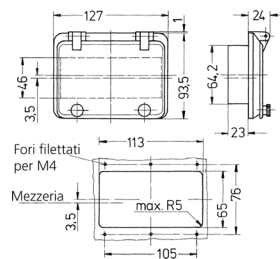

Finestra incernierata

Articolo 40986

- con coperchio protettivo
- con viti a testa zigrinata
- colore del telaio grigio elettrico
- finestra in vetro fumé

Specifiche tecniche

Peso	139 g
Dichiarazione di conformità	EAC

Disegni e dimensioni

Disegno
6 MB 17

Dim. in mm