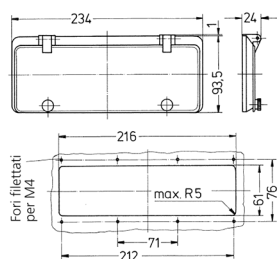

Finestra incernierata

Articolo 40980

- senza coperchio protettivo
- con viti a testa zigrinata
- colore del telaio grigio elettrico
- finestra in vetro fumé

Specifiche tecniche

Peso	158 g
Dichiarazione di conformità	EAC

Disegni e dimensioni

Disegno
6 MB 14
Dim. in mm