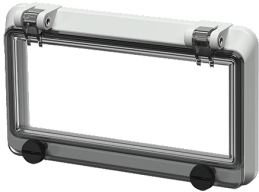

Finestra incernierata

Articolo 40978

- senza coperchio protettivo
- con viti a testa zigrinata
- colore del telaio grigio elettrico
- finestra in vetro fumé

Specifiche tecniche

Peso	119 g
Dichiarazione di conformità	EAC

Disegni e dimensioni

Disegno
6 MB 15
Dim. in mm