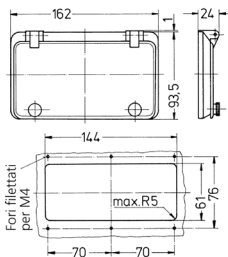

Finestra incernierata

Articolo 40978

- senza coperchio protettivo
- con viti a testa zigrinata
- colore del telaio grigio elettrico
- finestra in vetro fumé

Specifiche tecniche

Peso	119 g
Dichiarazione di conformità	EAC

Disegni e dimensioni

Disegno
6 MB 15
Dim. in mm