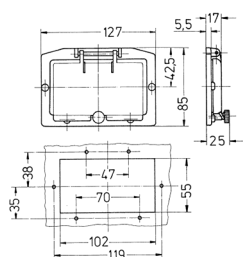

Finestra incernierata

Articolo 40871

- senza coperchio protettivo
- con vite a testa zigrinata
- colore del telaio grigio elettrico
- finestra in vetro fumé

Specifiche tecniche

Peso	68 g
Dichiarazione di conformità	EAC

Disegni e dimensioni

Disegno
6 MB 4
Dim. in mm