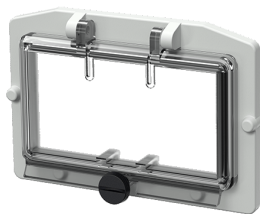

Finestra incernierata

Articolo 40871

- senza coperchio protettivo
- con vite a testa zigrinata
- colore del telaio grigio elettrico
- finestra in vetro fumé

Specifiche tecniche

Peso	68 g
Dichiarazione di conformità	EAC

Disegni e dimensioni

Disegno
6 MB 4
Dim. in mm