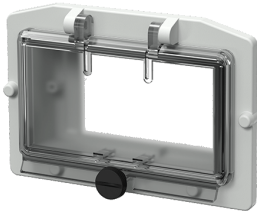

Finestra incernierata

Articolo 40243

- senza coperchio protettivo
- con vite a testa zigrinata
- colore del telaio grigio elettrico
- finestra in vetro fumé

Specifiche tecniche

Peso	94 g
Dichiarazione di conformità	EAC