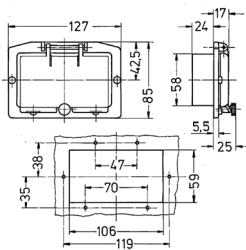

Finestra incernierata

Articolo 40243

- senza coperchio protettivo
- con vite a testa zigrinata
- colore del telaio grigio elettrico
- finestra in vetro fumé

Specifiche tecniche

Peso	94 g
Dichiarazione di conformità	EAC

Disegni e dimensioni

Disegno
6 MB 2
Dim. in mm