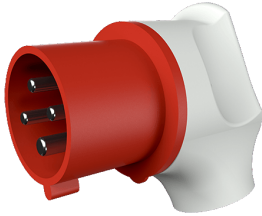

Spina mobile angolata

Articolo 3987

- morsetti a vite
- contatti nichelati
- protezione dal piegamento del cavo
- particolarmente indicata per l'impiego con prese Cepex

Specifiche tecniche

Corrente	32 A
Poli	4 p
Voltaggio	400 V
Posizioni orologio	6 h
Hertz	50-60 Hz
Tecnologie di collegamento	morsetti a vite
Contatti	contatti nichelati
Grado di protezione	IP 44
Peso	250 g
Dichiarazione di conformità	EAC, CQC

Disegni e dimensioni

2 MB 251	Amp.	32		
		Poli 3	4	5
Dim. in mm	d	115	115	115
	e	72	72	72
	f	96	96	100
	n	45,8	45,8	45,8
	p	11/22	11/22	11/22