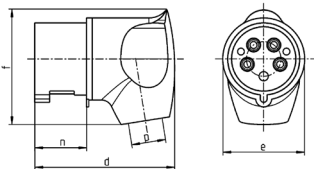

Spina mobile angolata

Articolo 3987

- morsetti a vite
- contatti nichelati
- protezione dal piegamento del cavo
- particolarmente indicata per l'impiego con prese Cepex

Specifiche tecniche

Corrente	32 A
Poli	4 p
Voltaggio	400 V
Posizioni orologio	6 h
Hertz	50-60 Hz
Tecnologie di collegamento	morsetti a vite
Contatti	contatti nichelati
Grado di protezione	IP 44
Peso	250 g
Dichiarazione di conformità	EAC, CQC

Disegni e dimensioni

2 MB 251	Amp.	32		
		Poli 3	4	5
Dim. in mm	d	115	115	115
	e	72	72	72
	f	96	96	100
	n	45,8	45,8	45,8
	p	11/22	11/22	11/22