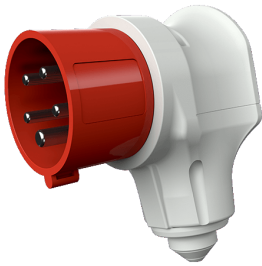

## Spina mobile angolata VarioTOP®

Articolo 3982

- morsetti a vite
- contatti nichelati
- ingresso cavi orientabile di 60° a sinistra e a destra
- protezione dal piegamento del cavo
- calotta ingresso cavi di colore grigio elettrico
- particolarmente indicata per l'impiego con prese Cepex

### Specifiche tecniche

Corrente	16 A
Poli	5 p
Voltaggio	400 V
Posizioni orologio	6 h
Hertz	50-60 Hz
Tecnologie di collegamento	morsetti a vite
Contatti	contatti nichelati
Grado di protezione	IP 44
Peso	185 g
Dichiarazione di conformità	VDE, EAC, CQC