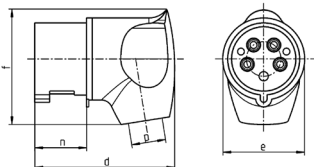

Spina mobile angolata

Articolo 3646

- morsetti a vite
- contatti nichelati
- protezione dal piegamento del cavo
- particolarmente indicata per l'impiego con prese Cepex

Specifiche tecniche

Corrente	32 A
Poli	4 p
Voltaggio	230 V
Posizioni orologio	9 h
Hertz	50-60 Hz
Tecnologie di collegamento	morsetti a vite
Contatti	contatti nichelati
Grado di protezione	IP 44
Peso	230 g
Dichiarazione di conformità	EAC, CQC

Disegni e dimensioni

2 MB 251	Amp.	32		
		Poli 3	4	5
Dim. in mm	d	115	115	115
	e	72	72	72
	f	96	96	100
	n	45,8	45,8	45,8
	p	11/22	11/22	11/22