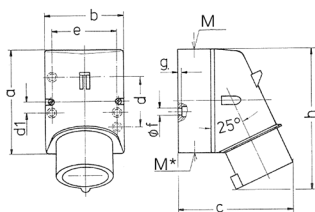

Spina da parete con invertitore di fase Articolo 3345

- morsetti a vite

Specifiche tecniche

Corrente	32 A
Poli	4 p
Voltaggio	230 V
Posizioni orologio	9 h
Hertz	50-60 Hz
Tecnologie di collegamento	morsetti a vite
Contatti	standard
Grado di protezione	IP 44
Peso	399 g
Dichiarazione di conformità	VDE, EAC

Disegni e dimensioni

Disegno 2 MB 32	Amp. Poli	16			32		
		3	4	5	3	4	5
Dim. in mm	a	87	100	100	128	128	128
	b	64	75	75	84	84	84
	c	93	106	110	133	133	135
	d	40	—	—	—	—	—
	d1	—	10,5	10,5	11	11	11
	e	50,5	59	59	68	68	68
	f	4,5	5	5	5,3	5,3	5,3
	g	4	4	4	4	4	4
	h	122	133	135	169	169	170
	M	20	20	20	32	32	32
	M*	1x20 (chiuso) apribile			2x25 (chiuso) apribile		
Cavo fino a mm di Ø		15	15	15	18/25	18/25	18/25
Sezione conduttore da a mm ²		1	1	1	2,5	2,5	2,5
		-2,5	-2,5	-2,5	-6	-6	-6