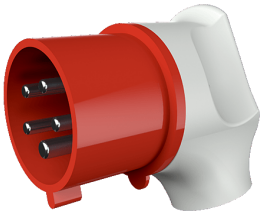

Spina mobile angolata

Articolo 3266

- morsetti a vite
- contatti nichelati
- protezione dal piegamento del cavo
- particolarmente indicata per l'impiego con prese Cepex

Specifiche tecniche

Corrente	32 A
Poli	5 p
Voltaggio	400 V
Posizioni orologio	6 h
Hertz	50-60 Hz
Tecnologie di collegamento	morsetti a vite
Contatti	contatti nichelati
Grado di protezione	IP 44
Peso	249 g
Dichiarazione di conformità	EAC, CQC

Disegni e dimensioni

2 MB 251	Amp.	32		
		Poli	3	4
Dim. in mm	d	115	115	115
	e	72	72	72
	f	96	96	100
	n	45,8	45,8	45,8
	p	11/22	11/22	11/22