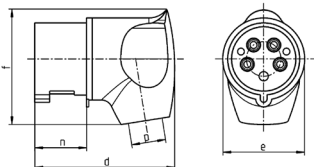

Spina mobile angolata

Articolo 3266

- morsetti a vite
- contatti nichelati
- protezione dal piegamento del cavo
- particolarmente indicata per l'impiego con prese Cepex

Specifiche tecniche

Corrente	32 A
Poli	5 p
Voltaggio	400 V
Posizioni orologio	6 h
Hertz	50-60 Hz
Tecnologie di collegamento	morsetti a vite
Contatti	contatti nichelati
Grado di protezione	IP 44
Peso	249 g
Dichiarazione di conformità	EAC, CQC

Disegni e dimensioni

2 MB 251	Amp.	32		
		Poli	3	4
Dim. in mm	d	115	115	115
	e	72	72	72
	f	96	96	100
	n	45,8	45,8	45,8
	p	11/22	11/22	11/22