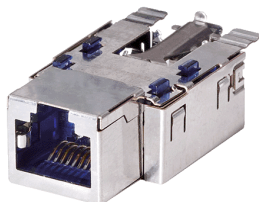

Modulo per porte dati

Articolo 25056

- Reichle + De-Massari, modello: frutto Real 10, Cat.6, schermato, incl. telaio per aggancio
- adatto per presa dati Cepex, n. d'ordine 4375 e varianti

Specifiche tecniche

Peso	30 g
Dichiarazione di conformità	EAC

Disegni e dimensioni