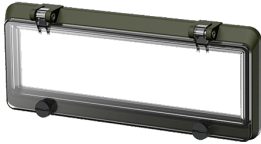

Finestra incernierata TM

Articolo 24798

- senza coperchio protettivo
- con viti a testa zigrinata
- finestra in vetro fumé

Specifiche tecniche

Peso	162 g
Dichiarazione di conformità	EAC

Disegni e dimensioni