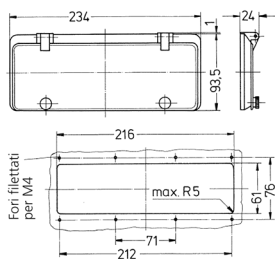

Finestra incernierata TM

Articolo 24798

- senza coperchio protettivo
- con viti a testa zigrinata
- finestra in vetro fumé

Specifiche tecniche

Peso	162 g
Dichiarazione di conformità	EAC

Disegni e dimensioni

Disegno
6 MB 14
Dim. in mm