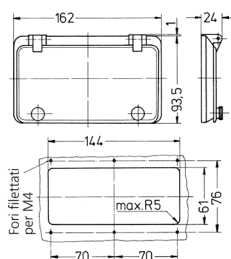

Finestra incernierata TM

Articolo 24797

- senza coperchio protettivo
- con viti a testa zigrinata
- finestra in vetro fumé

Specifiche tecniche

Peso	120 g
Dichiarazione di conformità	EAC

Disegni e dimensioni

Disegno
6 MB 15
Dim. in mm