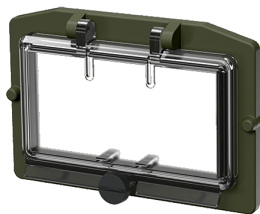

## Finestra incernierata TM

### Articolo 21051

- senza coperchio protettivo
- con vite a testa zigrinata
- finestra in vetro fumé