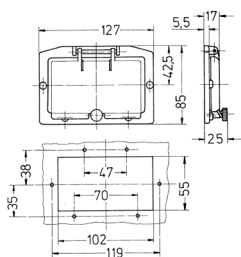

## Specifiche tecniche

Peso	67 g
Dichiarazione di conformità	EAC

## Disegni e dimensioni

Disegno  
6 MB 4  
Dim. in mm