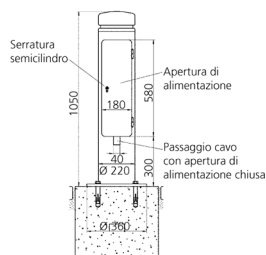

## Torretta di alimentazione quadro vuoto

Articolo 18500RO

- in tubolare d'acciaio
- spessore parete 4,0 mm
- zincato a caldo
- verniciato a polvere
- colore: rosso
- apertura per alimentazione incernierata con serratura di sicurezza
- dimensioni (alt. x diam.): 1050 x 220 mm (interno)
- peso: circa 45 kg
- uscita cavi in basso: (alt. x largh.) 50 x 40 mm
- flangia di montaggio a pavimento: Ø 360 mm
- 4 fori di fissaggio da 15 mm
- per il fissaggio alla fondazione esistente

### Specifiche tecniche

Peso	98000 g
Dichiarazione di conformità	EAC

### Disegni e dimensioni

Vista sulla piastra di base

L'apertura di alimentazione è fra 2 fori nella piastra di base

Disegno  
1 MB 443

Dim. in mm

Nr. d'ordine: 18500RO  
Colore: rosso RAL 3005