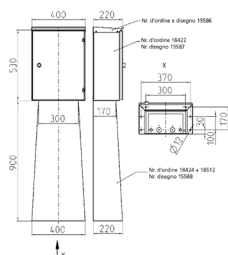

Colonna

Articolo 18424

- acciaio inox rettificato
- dimensioni (alt. x largh.): 900 x 400 mm

Specifiche tecniche

Peso	17080 g
Dichiarazione di conformità	EAC

Disegni e dimensioni

Disegno
1 MB 437

Dim. in mm