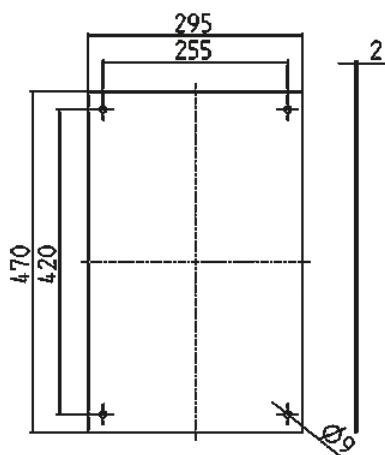

## Piastra di fondo

Articolo 18416

- zincata
- per dimensioni involucro 530 x 400 x 220 mm

## Specifiche tecniche

Peso	2142 g
Dichiarazione di conformità	EAC

## Disegni e dimensioni

**Disegno**  
**5 MB 64**

**Dim. in mm**