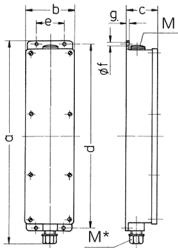

## Prese multiple

Articolo 96705

- precablati per l'installazione
- Coperchio grigio chiaro RAL 7035
- quadri e inserti realizzati in AMAPLAST
- Aufhängebügel wird beigelegt

## Specifiche tecniche

CEE 16 A, 5 p, 400 V	3
Possibilità di allacciamento/Cavo di alimentazione	• per 1 cavo fino a 5 x 10 mm <sup>2</sup>
Grado di protezione	IP 44
Chiusura di sicurezza	false
Materiale	plastica
Peso	1283 g
Altezza	401 mm
Larghezza	97 mm

## Disegni e dimensioni

Disegno	5 MB 35	
Dim. in mm	a	401
	b	97
	c	63
	d	364
	e	56
	f	5,5
	g	4
	M	25
	M*	25