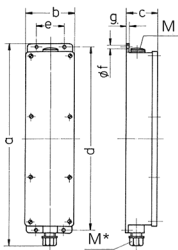

Prese multiple

Articolo 96703

- precablati per l'installazione
- Coperchio grigio chiaro RAL 7035
- quadri e inserti realizzati in AMAPLAST
- Aufhängebügel wird beigelegt

Specifiche tecniche

CEE 16 A, 5 p, 400 V	2
SCHUKO® 16 A, 230 V	1
Possibilità di allacciamento/Cavo di alimentazione	• per 1 cavo fino a 5 x 10 mm ²
Grado di protezione	IP 44
Chiusura di sicurezza	false
Materiale	plastica
Peso	1151 g
Altezza	401 mm
Larghezza	97 mm

Disegni e dimensioni

Disegno		
5 MB 35		
Dim. in mm	a	401
	b	97
	c	63
	d	364
	e	56
	f	5,5
	g.	4
	M	25
	M*	25