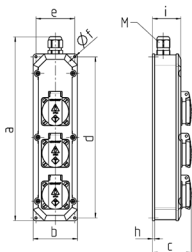

Prese multiple

Articolo 96700NF

- precablati per l'installazione
- Coperchio grigio chiaro RAL 7035
- quadri e inserti realizzati in AMAPLAST

Specifiche tecniche

sistema Franco-Belga	3
Possibilità di allacciamento/Cavo di alimentazione	• per 1 cavo fino a 3 x 2,5 mm ²
Grado di protezione	IP 44
Chiusura di sicurezza	false
Materiale	plastica
Peso	439 g
Altezza	330 mm
Larghezza	80 mm

Disegni e dimensioni

Disegno	1 MB 284
Dim. in mm	
a	330
b	80
c	68
d	290
e	70
f	4,3
h	3,8
i	51
M	20