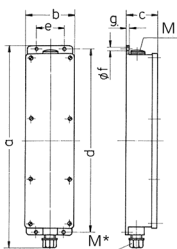

## Prese multiple

Articolo 96489

- precablati per l'installazione
- Coperchio grigio chiaro RAL 7035
- quadri e inserti realizzati in AMAPLAST
- Aufhängebügel wird beigelegt

## Specifiche tecniche

CEE 16 A, 3 p, 230 V	3
Pre-protezione mas.	16 A
InA	16 A
RDF	1
Possibilità di allacciamento/Cavo di alimentazione	• per 1 cavo fino a 3 x 10 mm <sup>2</sup>
Grado di protezione	IP 44
Chiusura di sicurezza	false
Materiale	plastica
Peso	1094 g
Altezza	401 mm
Larghezza	97 mm

## Disegni e dimensioni

Disegno		
5 MB 35		
Dim. in mm	a	401
	b	97
	c	63
	d	364
	e	56
	f	5,5
	g	4
	M	25
	M*	25