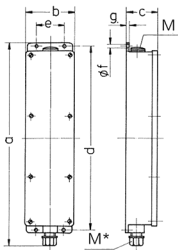

Prese multiple

Articolo 96227

- precablati per l'installazione
- Coperchio grigio chiaro RAL 7035
- quadri e inserti realizzati in AMAPLAST
- Aufhängebügel wird beigelegt

Specifiche tecniche

CEE 16 A, 3 p, 110 V	3
Possibilità di allacciamento/Cavo di alimentazione	• per 1 cavo fino a 3 x 10 mm ²
Grado di protezione	IP 44
Chiusura di sicurezza	false
Materiale	plastica
Peso	1100 g
Altezza	401 mm
Larghezza	97 mm

Disegni e dimensioni

Disegno	5 MB 35
Dim. in mm	a 401
	b 97
	c 63
	d 364
	e 56
	f 5,5
	g 4
	M 25
	M* 25