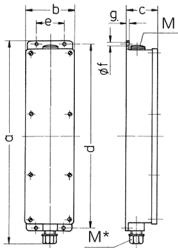

Prese multiple

Articolo 95937

- precablati per l'installazione
- Coperchio grigio chiaro RAL 7035
- quadri e inserti realizzati in AMAPLAST
- Aufhängebügel wird beigelegt

Specifiche tecniche

Uscite	• 3 CEE 16 A, 4 p, > 50 - 500 V, 100 - 300 Hz
Possibilità di allacciamento/Cavo di alimentazione	• per 1 cavo fino a 4 x 10 mm ²
Grado di protezione	IP 44
Chiusura di sicurezza	false
Materiale	plastica
Peso	1157 g
Altezza	401 mm
Larghezza	97 mm

Disegni e dimensioni

Disegno	5 MB 35
Dim. in mm	a 401
	b 97
	c 63
	d 364
	e 56
	f 5,5
	g 4
	M 25
	M* 25